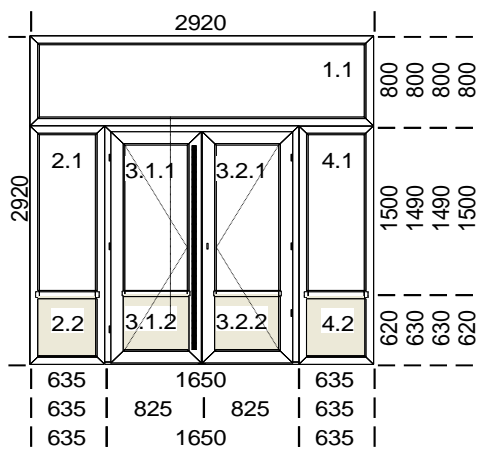

Poz.	Názov	Počet ks	Cena za ks	Cena no zľave/ks	Cena pozície	Cena montáže/ks
------	-------	----------	------------	------------------	--------------	-----------------

19 Sestava 1

zostava s 2-kr. vch. Dverami, obojstranná klučka