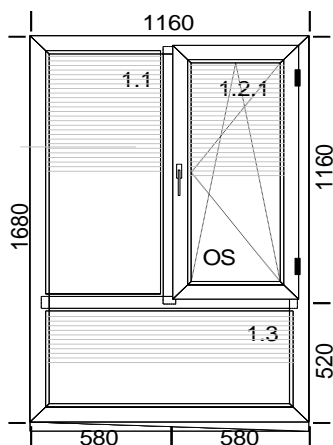

Popis pozície:

Šírka x Výška [mm]: 1160 x 1680

1.Typ: okno 5000 biela, farba: Biela / Biela Zvislé stípkiky: 1 x 150444 Vodorovné stípkiky: 1 x 150444 1.Zasklenie: ID 24,Círe, U=1,1 Žalú: biela (448 x 1038) 2.Typ kovania: OS*, farba kovania: ws 1.Zaskle 24,Círe, U=1,1 Žalúzia: Žal L biela (370 x 960) 3.Zasklenie: ID 24, U=1,1 Žalúzia: Žal L biela (1000 x 398) Parapet: AL/1 300 Bočnice AL1 biela Parapet: PVC 400 Bočnice: Krytka PVC biela

Doplňky:

Kód	Názov	Počet	Cena/ks	Čelkom
AL/1 300.01	AL/1 300 biela	1,00 ks		
Krytka AL1.01	Krytka AL1 biela	2,00 ks		
Krytka PVC.01	Krytka PVC biela	2,00 ks		
PVC 400.01	PVC 400 biela	1,00 ks		
Žal L biela.8 bi	Žalúzia celotieniaca L prof B 8 biela	1,00 ks		
Žal L biela.8 bi	Žalúzia celotieniaca L prof B 8 biela	1,00 ks		
Žal L biela.8 bi	Žalúzia celotieniaca L prof B 8 biela	1,00 ks