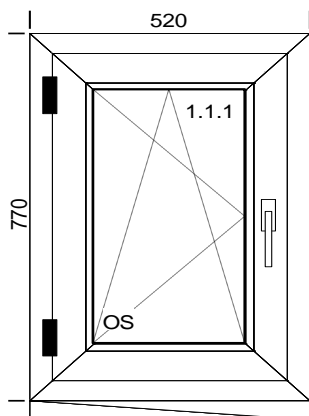

Poz.	Názov	Počet	Cena	Cena no	Cena	Cena
		ks	za ks	zľave/ks	pozície	montáže/ks

8 Okno 3