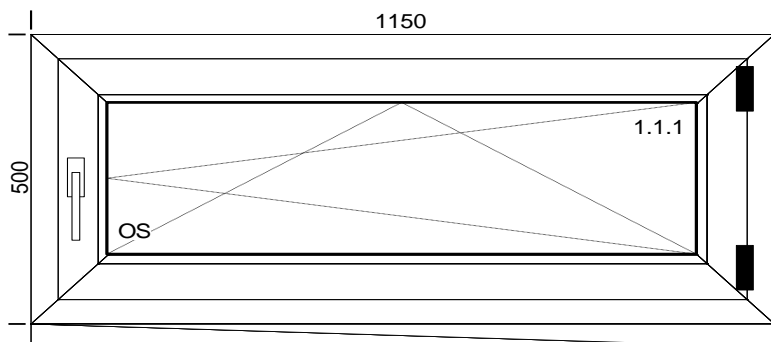

Poz.	Názov	Počet ks	Cena za ks	Cena no zľave/ks	Cena pozície	Cena montáže/ks

6 Okno 1

Popis pozície:

Šírka x Výška [mm]: 1150 x 500

1.Typ: okno 5000 biela, farba: Biela / Biela 1.Typ kovania: OS*, farba ws Zasklenie: ID 24,Dubova kora ext, U=1,1 Parapet: AL/1 300 Boč Krytka AL1 biela Parapet: PVC 400 Bočnice: Krytka PVC biela

Doplňky:

Kód	Názov	Počet	Cena/ks	Čelkom
AL/1 300.01	AL/1 300 biela	1,00 ks		
Krytka AL1.01	Krytka AL1 biela	2,00 ks		
Krytka PVC.01	Krytka PVC biela	2,00 ks		
PVC 400.01	PVC 400 biela	1,00 ks		

7 Okno 1