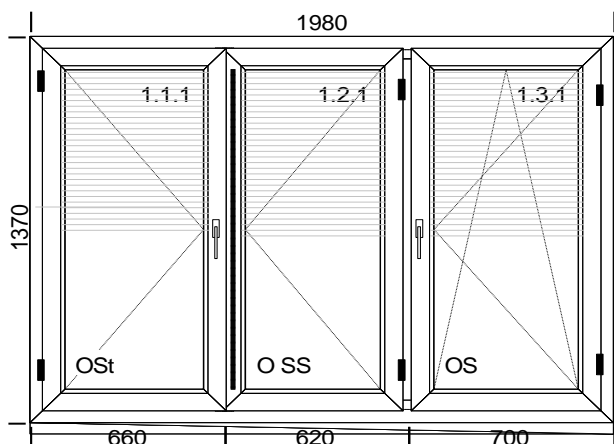

Doplňky:

Kód	Názov	Počet	Cena/ks	Čelkom
AL/1 300.01	AL/1 300 biela	3,00	ks	
Krytka AL1.01	Krytka AL1 biela	6,00	ks	
Krytka PVC.01	Krytka PVC biela	6,00	ks	
PVC 400.01	PVC 400 biela	3,00	ks	

9 Okno 1