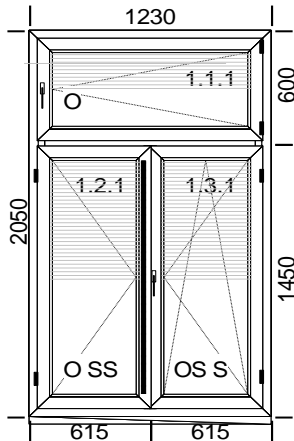

1 Okno 23

Popis pozície:

Šírka x Výška [mm]: 1230 x 2050

1. Typ: okno 5000 biela, farba: Biela / Biela Vodorovné stĺpiky: 1 x 150
Štulpy: 1 x 150465 1. Typ kovania: O*, farba kovania: ws 1. Zasklenie: ID 24, Círe, U=1,1 Žalúzia: Žal L biela (992 x 400) 2. Typ kovania: O V STULP*, farba kovania: ws 1. Zasklenie: ID 24, Círe, U=1,1 Žalúzia: biela (425 x 1250) 3. Typ kovania: OS Stulp*, farba kovania: ws 1.2 ID 24, Círe, U=1,1 Žalúzia: Žal L biela (425 x 1250) Parapet: AL/1 3(Bočnice: Krytka AL1 biela Parapet: PVC 400 Bočnice: Krytka PVC bie

Popis pozície:

Šírka x Výška [mm]: 1160 x 1680

1.Typ: okno 5000 biela, farba: Biela / Biela Zvislé stípkiky: 1 x 150444 Vodorovné stípkiky: 1 x 150444 1.Zasklenie: ID 24,Círe, U=1,1 Žalú: biela (448 x 1038) 2.Typ kovania: OS*, farba kovania: ws 1.Zaskle 24,Círe, U=1,1 Žalúzia: Žal L biela (370 x 960) 3.Zasklenie: ID 24, U=1,1 Žalúzia: Žal L biela (1000 x 398) Parapet: AL/1 300 Bočnice AL1 biela Parapet: PVC 400 Bočnice: Krytka PVC biela

Poz.	Názov	Počet	Cena	Cena no	Cena	Cena
		ks	za ks	zľave/ks	pozície	montáže/ks

10 Okno 1

Popis pozície:

Šírka x Výška [mm]: 1760 x 1450

1. Typ: okno 5000 biela, farba: Biela / Biela Zvislé stĺpiky: 1 x 150444
 1. Zasklenie: ID 24, Círe, U=1,1 2. Zasklenie: ID 24, Círe, U=1,1 Parapet: PVC 400 Bočnice: Krytka AL1 biela Parapet: PVC 400 Bočnice: Krytka PV