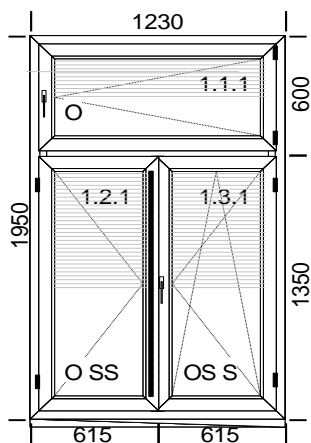

1 Okno 23

Popis pozície:

Šírka x Výška [mm]: 1230 x 2050

1. Typ: okno 5000 biela, farba: Biela / Biela Vodorovné stĺpiky: 1 x 150
Štulpy: 1 x 150465 1. Typ kovania: O*, farba kovania: ws 1. Zasklenie: ID 24, Círe, U=1,1 Žalúzia: Žal L biela (992 x 400) 2. Typ kovania: O V STULP*, farba kovania: ws 1. Zasklenie: ID 24, Círe, U=1,1 Žalúzia: biela (425 x 1250) 3. Typ kovania: OS Stulp*, farba kovania: ws 1.2 ID 24, Círe, U=1,1 Žalúzia: Žal L biela (425 x 1250) Parapet: AL/1 3(Bočnice: Krytka AL1 biela Parapet: PVC 400 Bočnice: Krytka PVC bie

Poz.	Názov	Počet	Cena	Cena no	Cena	Cena
		ks	za ks	zľave/ks	pozície	montáže/ks

2 Okno 9

Popis pozície:

Šírka x Výška [mm]: 1230 x 1950

1.Typ: okno 5000 biela, farba: Biela / Biela Vodorovné stĺpiky: 1 x 150
 Štulpy: 1 x 150465 1.Typ kovania: O*, farba kovania: ws 1.Zasklenie
 24,Círe, U=1,1 Žalúzia: Žal L biela (992 x 400) 2.Typ kovania: O V
 STULP*, farba kovania: ws 1.Zasklenie: ID 24,Círe, U=1,1 Žalúzia:
 biela (425 x 1150) 3.Typ kovania: OS Stulp*, farba kovania: ws 1.2
 ID 24,Círe, U=1,1 Žalúzia: Žal L biela (425 x 1150) Parapet: AL/1 3(
 Bočnice: Krytka AL1 biela Parapet: PVC 400 Bočnice: Krytka PVC bie

Popis pozície:

Šírka x Výška [mm]: 1160 x 1680

1.Typ: okno 5000 biela, farba: Biela / Biela Zvislé stípkiky: 1 x 150444 Vodorovné stípkiky: 1 x 150444 1.Zasklenie: ID 24,Círe, U=1,1 Žalú: biela (448 x 1038) 2.Typ kovania: OS*, farba kovania: ws 1.Zaskle 24,Círe, U=1,1 Žalúzia: Žal L biela (370 x 960) 3.Zasklenie: ID 24, U=1,1 Žalúzia: Žal L biela (1000 x 398) Parapet: AL/1 300 Bočnice AL1 biela Parapet: PVC 400 Bočnice: Krytka PVC biela

Poz.	Názov	Počet	Cena	Cena no	Cena	Cena
		ks	za ks	zľave/ks	pozície	montáže/ks

10 Okno 1

Popis pozície:

Šírka x Výška [mm]: 1760 x 1450

1. Typ: okno 5000 biela, farba: Biela / Biela Zvislé stĺpiky: 1 x 150444
 1. Zasklenie: ID 24, Círe, U=1,1 2. Zasklenie: ID 24, Círe, U=1,1 Parapet: PVC 400 Bočnice: Krytka AL1 biela Parapet: PVC 400 Bočnice: Krytka PV