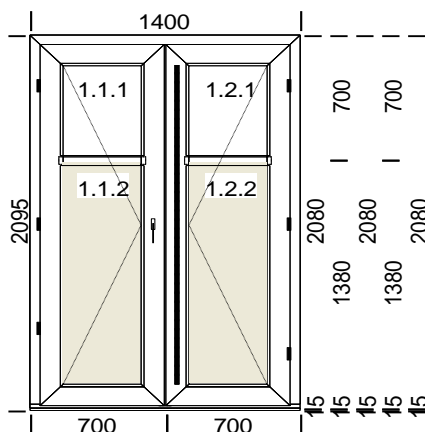

vch. Dvere 2-kr. obojstranná klučka

Popis pozície:

Šírka x Výška [mm]: 1400 x 2095

1. Typ: VDV AL prah 4000 biela, farba: Biela / Biela Štulpy: 1 x 140468
kovania: 16 2K -KL-KL-R4kluckou, farba kovania: ws Vodorovné stĺp
140448 1. Zasklenie: ID 24, Dubova kora ext, U=1,1 2. Výplň: Send
výplň hr. 24 mm 2. Typ kovania: 28 Pasivne kridlo2K R4, farba kovani
Vodorovné stĺpiky: 1 x 140448 1. Zasklenie: ID 24, Dubova kora ext, l
2. Výplň: Sendvičová výplň hr. 24 mm Spojovacie profily 1 typu 140209

Samozatvárač dverový

2,00 ks

Príplatok za vyspravenie kazetových okien

1,00 ks

Montáž žalúzií

138,00 ks

Montáž parapetov 137,3 bm

1,00 ks