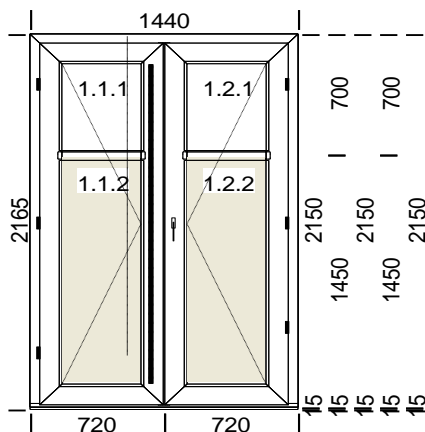

Poz.	Názov	Počet ks	Cena za ks	Cena no zľave/ks	Cena pozície	Cena montáže/ks

12 Dveře 1

vch. Dvere 2-kr. obojstranná klučka

Popis pozície:

Šírka x Výška [mm]: 1440 x 2165

1. Typ: VDV AL prah 4000 biela, farba: Biela / Biela Štulpy: 1 x 140468
kovania: 28 Pasivne kridlo2K R4, farba kovania: ws Vodorovné stĺpik
140448 1. Zasklenie: ID 24, Dubova kora ext, U=1,1 2. Výplň: Send
výplň hr. 24 mm 2. Typ kovania: 16 2K -KL-KL-R4kluckou, farba kovar
Vodorovné stĺpiky: 1 x 140448 1. Zasklenie: ID 24, Dubova kora ext, l
2. Výplň: Sendvičová výplň hr. 24 mm Spojovacie profily 1 typu 140209

13 Dveře 1