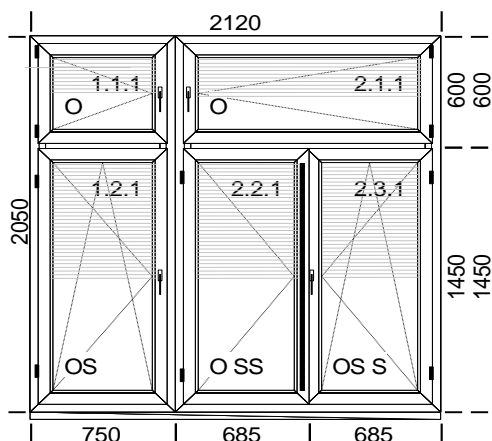

Poz.	Názov	Počet	Cena	Cena no	Cena	Cena
		ks	za ks	zľave/ks	pozície	montáže/ks

3 Sestava 5

Popis pozície:

Šírka x Výška [mm]: 2120 x 2050

1. Typ: okno 5000 biela, farba: Biela / Biela Vodorovné stĺpiky: 1 x 150
1. Typ kovania: O*, farba kovania: ws 1. Zasklenie: ID 24, Círe, U=1,1
Žalúzia: Žal L biela (512 x 400) 2. Typ kovania: OS*, farba kovania: w
1. Zasklenie: ID 24, Círe, U=1,1 Žalúzia: Žal L biela (512 x 1250) 2. T
5000 biela, farba: Biela / Biela Vodorovné stĺpiky: 1 x 150444 Štulpy
150465 1. Typ kovania: O*, farba kovania: ws 1. Zasklenie: ID 24, Cí
Žalúzia: Žal L biela (1132 x 400) 2. Typ kovania: O VEDL STULP*, fa
kovania: ws 1. Zasklenie: ID 24, Círe, U=1,1 Žalúzia: Žal L biela (4
1250) 3. Typ kovania: OS Stulp*, farba kovania: ws Zasklenie: ID 2
U=1,1 Žalúzia: Žal L biela (495 x 1250) Parapet: AL/1 300 Bočnice
AL1 biela Parapet: PVC 400 Bočnice: Krytka PVC biela Spojovacie pr
typu 140267

Doplnky:

Kód	Názov	Počet	Cena/ks	Čelkom
AL/1 300.01	AL/1 300 biela	4,00	ks	
Krytka AL1.01	Krytka AL1 biela	8,00	ks	
Krytka PVC.01	Krytka PVC biela	8,00	ks	
PVC 400.01	PVC 400 biela	4,00	ks	
Žal L biela.8 bi	Žalúzia celotieniaca L prof B 8 biela	4,00	ks	
Žal L biela.8 bi	Žalúzia celotieniaca L prof B 8 biela	4,00	ks	
Žal L biela.8 bi	Žalúzia celotieniaca L prof B 8 biela	8,00	ks	
Žal L biela.8 bi	Žalúzia celotieniaca L prof B 8 biela	4,00	ks