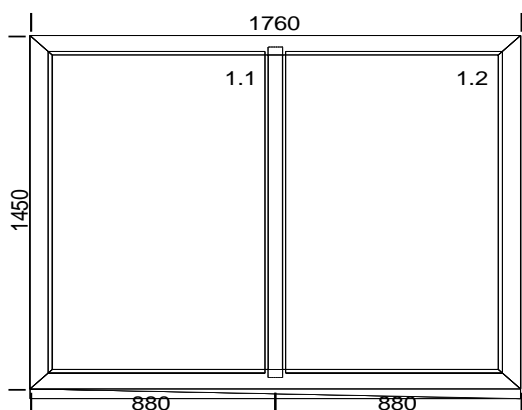

Poz.	Názov	Počet	Cena	Cena no	Cena	Cena
		ks	za ks	zľave/ks	pozície	montáže/ks

10 Okno 1