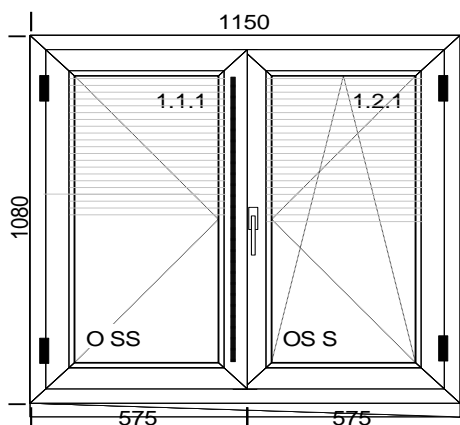

Poz.	Názov	Počet ks	Cena za ks	Cena no zľave/ks	Cena pozície	Cena montáže/ks

4 Okno 2