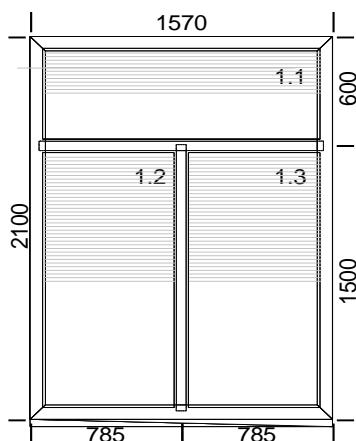

Popis pozície:

Šírka x Výška [mm]: 1160 x 1680

1.Typ: okno 5000 biela, farba: Biela / Biela Zvislé stípkiky: 1 x 150444 Vodorovné stípkiky: 1 x 150444 1.Zasklenie: ID 24,Círe, U=1,1 Žalú: biela (448 x 1038) 2.Typ kovania: OS*, farba kovania: ws 1.Zaskle 24,Círe, U=1,1 Žalúzia: Žal L biela (370 x 960) 3.Zasklenie: ID 24, U=1,1 Žalúzia: Žal L biela (1000 x 398) Parapet: AL/1 300 Bočnice AL1 biela Parapet: PVC 400 Bočnice: Krytka PVC biela

Poz.	Názov	Počet	Cena	Cena no	Cena	Cena
		ks	za ks	zľave/ks	pozície	montáže/ks

10 Okno 1

Popis pozície:

Šírka x Výška [mm]: 1760 x 1450

1. Typ: okno 5000 biela, farba: Biela / Biela Zvislé stĺpiky: 1 x 150444
 1. Zasklenie: ID 24, Círe, U=1,1 2. Zasklenie: ID 24, Círe, U=1,1 Parapet: PVC 400 Bočnice: Krytka AL1 biela Parapet: PVC 400 Bočnice: Krytka PV

Popis pozície:

Šírka x Výška [mm]: 1570 x 2100

1. Typ: okno 5000 biela, farba: Biela / Biela Zvislé stĺpiky: 1 x 150444
 Vodorovné stĺpiky: 1 x 150444 1. Zasklenie: ID 24, Círe, U=1,1 Žalúzia: biela (1410 x 478) 2. Zasklenie: ID 24, Círe, U=1,1 Žalúzia: Žal L bi (1378) 3. Zasklenie: ID 24, Círe, U=1,1 Žalúzia: Žal L biela (653 x 1378) Parapet: AL/1 300 Bočnice: Krytka AL1 biela Parapet: PVC 400 Bočnice: Krytka PVC biela