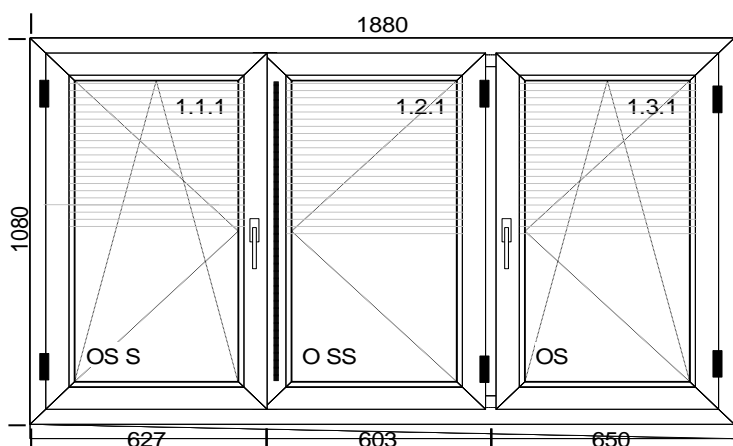

Doplňky:

Kód	Názov	Počet	Cena/ks	Celkom
AL/1 300.01	AL/1 300 biela	2,00 ks		
Krytka AL1.01	Krytka AL1 biela	4,00 ks		
Krytka PVC.01	Krytka PVC biela	4,00 ks		
PVC 400.01	PVC 400 biela	2,00 ks		
Žal L biela.8 bi	Žalúzia celotieniaca L prof B 8 biela	4,00 ks		

5 Okno 2